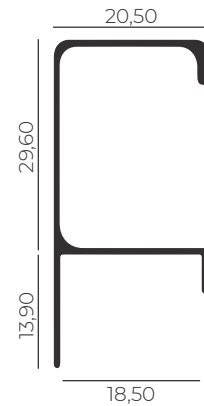

NOBRE 391

Cores Disponíveis

☒ Fosco	☒ Inox Fosco
☒ Inox Brilho	☒ Preto
☒ Branco	

6m | pacote com 08 peças
3m | pacote com 16 peças

NOBRE 394

Cores Disponíveis

☒ Fosco	☒ Bronze
☒ Inox Fosco	☒ Inox Brilho
☒ Preto	☒ Branco

6m | pacote com 08 peças
3m | pacote com 16 peças