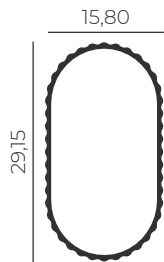

NOBRE 120

SUP CAO
Suporte para
Cabideiro Oval

6m | pacote com 20 peças
3m | pacote com 40 peças

Cores Disponíveis

- ☒ Fosco
- ☒ Alumínio