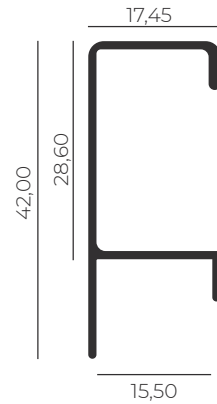

NOBRE 304

Cores Disponíveis

☒ Fosco	☒ Bronze
☒ Inox Fosco	☒ Inox Brilho
☒ Preto	☒ Branco

6m | pacote com 08 peças
3m | pacote com 16 peças