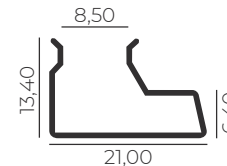

NOBRE 455

6m | pacote com 20 peças
3m | pacote com 40 peças

Cores Disponíveis

- ☒ Alumínio