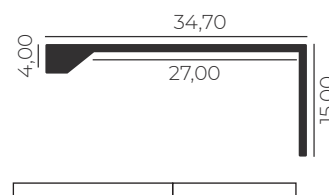

PUXADOR LUNA

Comprimento	Entrefuros
64mm	32mm
128mm	96mm
198mm	166mm

Cores Disponíveis

Ⓟ Fosco Ⓟ Bronze 1003 Pintado
Ⓟ Dourado Ⓟ Preto

Ⓟ Disponível em Estoque Ⓟ A Partir de Produção