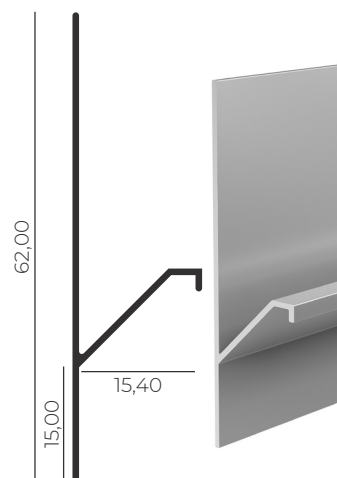

NOBRE 530

Cores Disponíveis

Ⓟ Fosco

Ⓟ Bronze 1003 Pintada

Ⓟ Inox Fosco