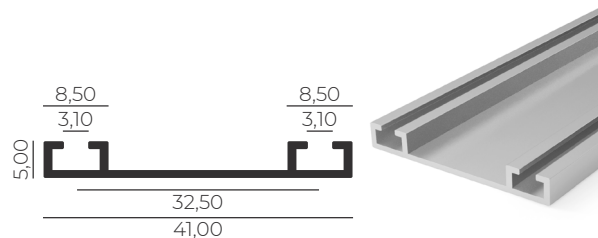

NOBRE 252

Cores Disponíveis

✓ Alumínio