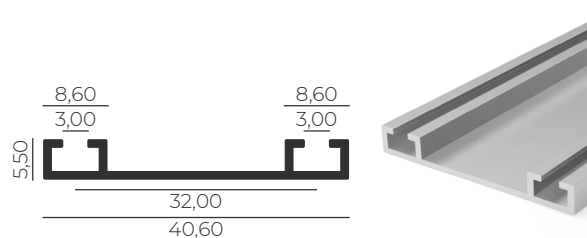

NOBRE 248

Cores Disponíveis

✓ Alumínio

Ⓢ Inox Fosco