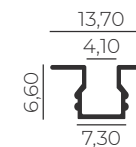

NOBRE 239

Reforçado

Cores Disponíveis

6m | pacote com 10 peças
3m | pacote com 20 peças

NOBRE 232

6m | pacote com 20 peças
3m | pacote com 40 peças

Cores Disponíveis

NOBRE 249

6m | pacote com 20 peças
3m | pacote com 40 peças

Cores Disponíveis

NOBRE 244

6m | pacote com 20 peças
3m | pacote com 40 peças

Cores Disponíveis

NOBRE 233

6m | pacote com 20 peças
3m | pacote com 40 peças

Cores Disponíveis

NOBRE 250

6m | pacote com 10 peças
3m | pacote com 20 peças

Cores Disponíveis

NOBRE 258

6m | pacote com 10 peças
3m | pacote com 20 peças

Cores Disponíveis

VQ 01

6m | pacote com 20 peças
3m | pacote com 40 peças

Cores Disponíveis