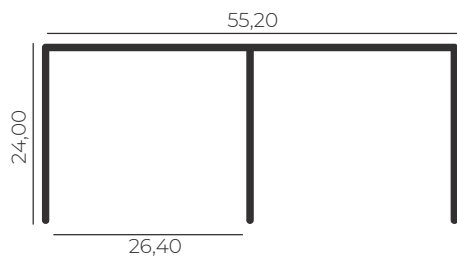

NOBRE 234

6m | pacote com 10 peças
3m | pacote com 20 peças