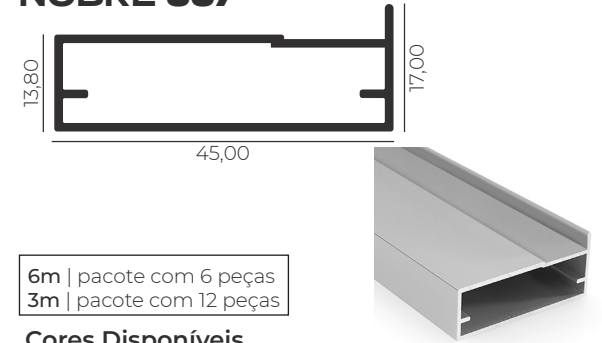

6m | pacote com 6 peças
3m | pacote com 12 peças

Cores Disponíveis

NOBRE 360