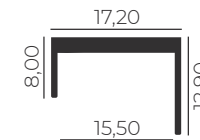

NOBRE 251

Cores Disponíveis

☑ Aluminio