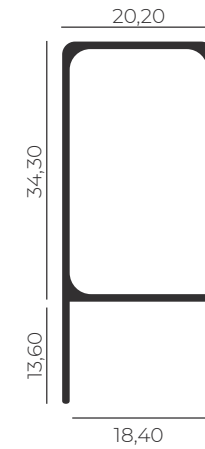

NOBRE 398

Cores Disponíveis

☒ Fosco	☒ Inox Fosco
☒ Preto	☒ Branco

6m | pacote com 08 peças
3m | pacote com 16 peças

NOBRE 397

Cores Disponíveis

☒ Fosco

6m | pacote com 08 peças
3m | pacote com 16 peças

NOBRE 391

Cores Disponíveis

☒ Fosco	☒ Inox Fosco
☒ Inox Brilho	☒ Preto
☒ Branco	

6m | pacote com 08 peças
3m | pacote com 16 peças

NOBRE 394

Cores Disponíveis

☒ Fosco	☒ Bronze
☒ Inox Fosco	☒ Inox Brilho
☒ Preto	☒ Branco

6m | pacote com 08 peças
3m | pacote com 16 peças

NOBRE 792

Cores Disponíveis

☒ Fosco	☒ Bronze
☒ Inox Fosco	☒ Inox Brilho
☒ Preto	☒ Branco

6m | pacote com 08 peças
3m | pacote com 16 peças

NOBRE 698

Cores Disponíveis

☒ Fosco	☒ Bronze
☒ Inox Fosco	☒ Inox Brilho
☒ Preto	☒ Branco

6m | pacote com 08 peças
3m | pacote com 16 peças