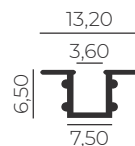

NOBRE 239

Reforçado

Cores Disponíveis

6m | pacote com 10 peças
3m | pacote com 20 peças

NOBRE 232

6m | pacote com 20 peças
3m | pacote com 40 peças

Cores Disponíveis

NOBRE 249

6m | pacote com 20 peças
3m | pacote com 40 peças

Cores Disponíveis

NOBRE 244

6m | pacote com 20 peças
3m | pacote com 40 peças

Cores Disponíveis

NOBRE 233

6m | pacote com 20 peças
3m | pacote com 40 peças

Cores Disponíveis

NOBRE 250

6m | pacote com 10 peças
3m | pacote com 20 peças

Cores Disponíveis

NOBRE 258

6m | pacote com 10 peças
3m | pacote com 20 peças

Cores Disponíveis

VQ 01

6m | pacote com 20 peças
3m | pacote com 40 peças

Cores Disponíveis