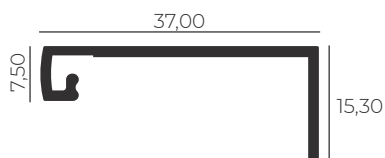

NOBRE 299

Cores Disponíveis

☒ Jateado Fosco	☒ Bronze
☒ Inox Fosco	☒ Inox Brilho
☒ Preto	☐ Branco

6m | pacote com 10 peças
3m | pacote com 20 peças

NOBRE 273
Ponteiras de 15 mm