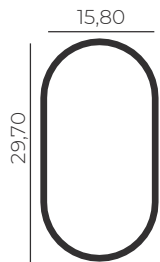

NOBRE 117

SUP CAO
Suporte para
Cabideiro Oval

6m | pacote com 20 peças
3m | pacote com 40 peças

Cores Disponíveis

- ☒ Fosco
- ☒ Alumínio
- ☒ Cromado
- ☐ Preto